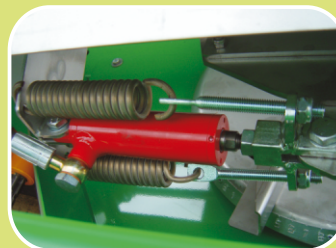

Streuer **FERTI-2** Zweischeibenstreuer geeignet für alle Mineraldünger.

Разбрасыватель **FERTI-2** с двумя разбрасывающими дисками предназначен для внесения всех видов минеральных удобрений.

Electronics
Elektronik
Пульт

Optionen:

- **NEU: INO Smart flow**
- Limitor
- Fahrvorrichtung
- Abdeckplane
- Beleuchtung
- Gelenkwelle

Стандартная комплектация:

- два разбрасывающих диска из нержавеющей стали
- лопатки из нержавеющей стали
- дно бункера из нержавеющей стали
- металлический опрокидываемый бункер
- защитная сетка
- двойное дистанционное гидравлическое управление
- ТСУ для подсоединения прицепа
- Автоматический натяжитель цепи

Опции:

- **NEW: INO Smart flow**
- ограничитель разброса
- транспортная тележка
- тент
- дорожное освещение
- карданный вал

Fertiliser flow adjustment
Einstellung vom Düngerdurchlauf
Регулировка нормы внесения