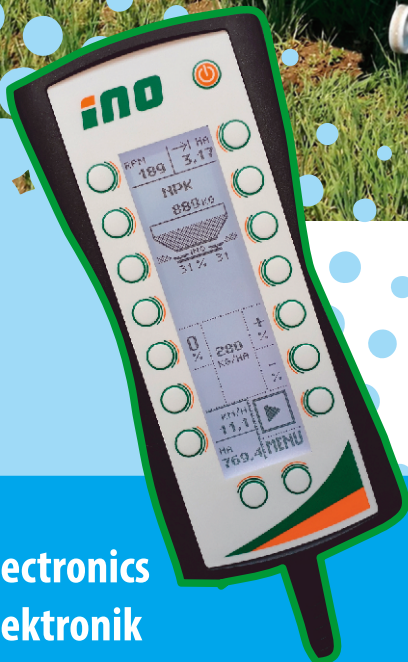

SPREADER | STREUER | РАЗБРАСЫВАТЕЛЬ

FERTI-2

1000 – 1500 – 2000 – 2500 – 3000

ino

For agriculture areas
Für Landwirtschaftliche Flächen
Для сельскохозяйственных угодий

Fertiliser **FERTI-2** with 2 spreading discs is used in agriculture for spreading all kinds of mineral fertilisers.

Streuer **FERTI-2** Zweischeibenstreuer geeignet für alle Mineraldünger.

Разбрасыватель **FERTI-2** с двумя разбрасывающими дисками предназначен для внесения всех видов минеральных удобрений.

Electronics
Elektronik
Пульт